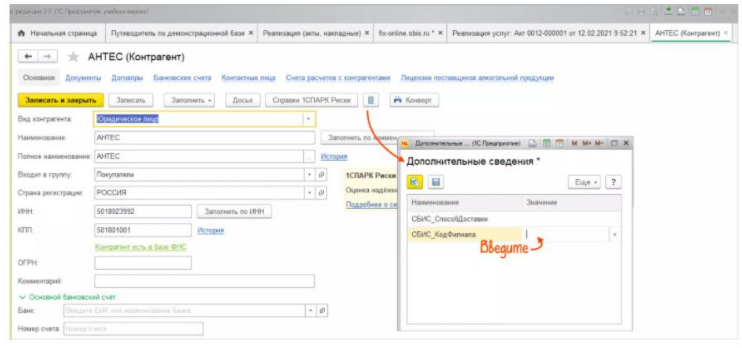

## Особенности отправки по ЭДО в роуминге контрагентами с оператором ЭДО «Тензор» (СБИС)

После настройки роуминга менеджеры Тензора сообщают контрагенту дополнительный реквизит – «Код Филиала», который контрагент **обязательно** должен указать при отправке документов в ящик оператора ЭДО Теле 2 «Контур.Диадок»:

Чтобы отправить документ в филиал, клиенту достаточно указать его код в поле «Дополнительные сведения».

Если код филиала при отправке указан не будет, документы в ящик оператора ЭДО Теле 2 «Контур.Диадок» не будут доставлены.