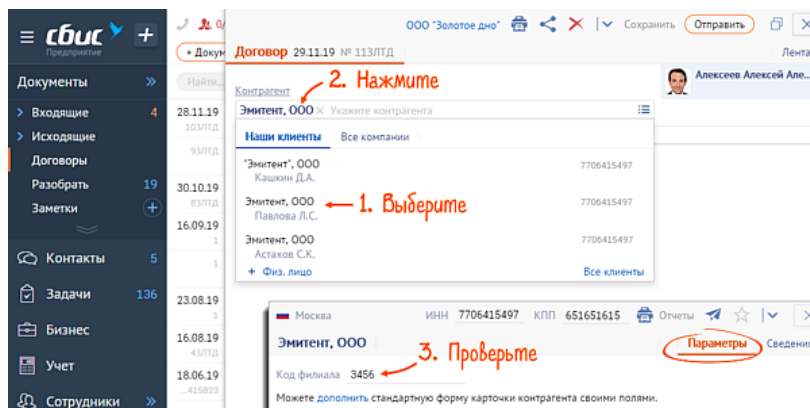

Особенности отправки по ЭДО в роуминге контрагентами с оператором ЭДО «Тензор» (СБИС)

После настройки роуминга менеджеры Тензора сообщают контрагенту дополнительный реквизит – «Код Филиала», который контрагент **обязательно** должен указать при отправке документов в ящик оператора ЭДО Теле 2 «Контур.Диадок»:

Чтобы отправить документ в филиал, клиенту достаточно указать его код в поле «Дополнительные сведения».

Если код филиала при отправке указан не будет, документы в ящик оператора ЭДО Теле 2 «Контур.Диадок» не будут доставлены.

Список кодов филиалов приведен ниже в таблице:

Название	ИНН	КПП	Код филиала	ОГРН/ОГРНИП
ОАО "Теле2-Санкт-Петербург" Вологда (Роуминг Контур)	7815020097	352543002	232	1027809223903
ОАО "Теле2-Санкт-Петербург" Петрозаводск (Роуминг Контур)	7815020097	100143002	231	1027809223903
Ярославский филиал ООО "Т2 Мобайл" (Роуминг Контур)	7743895280	760443001	230	1137746610088
Томский филиал ООО "Т2 Мобайл" (Роуминг Контур)	7743895280	701743002	229	1137746610088
Ростовский филиал ООО "Т2 Мобайл" (Роуминг Контур)	7743895280	616743001	228	1137746610088
Новгородский филиал ООО "Т2 Мобайл" (Роуминг Контур)	7743895280	532143001	227	1137746610088
Нижегородский филиал ООО "Т2 Мобайл" (Роуминг Контур)	7743895280	526043002	226	1137746610088
Липецкий филиал ООО "Т2 Мобайл" (Роуминг Контур)	7743895280	482543001	225	1137746610088
Архангельский филиал ООО "Т2 Мобайл" (Роуминг Контур)	7743895280	290143001	224	1137746610088
Кировский филиал ООО "Т2 Мобайл" (Роуминг Контур)	7743895280	434543001	223	1137746610088